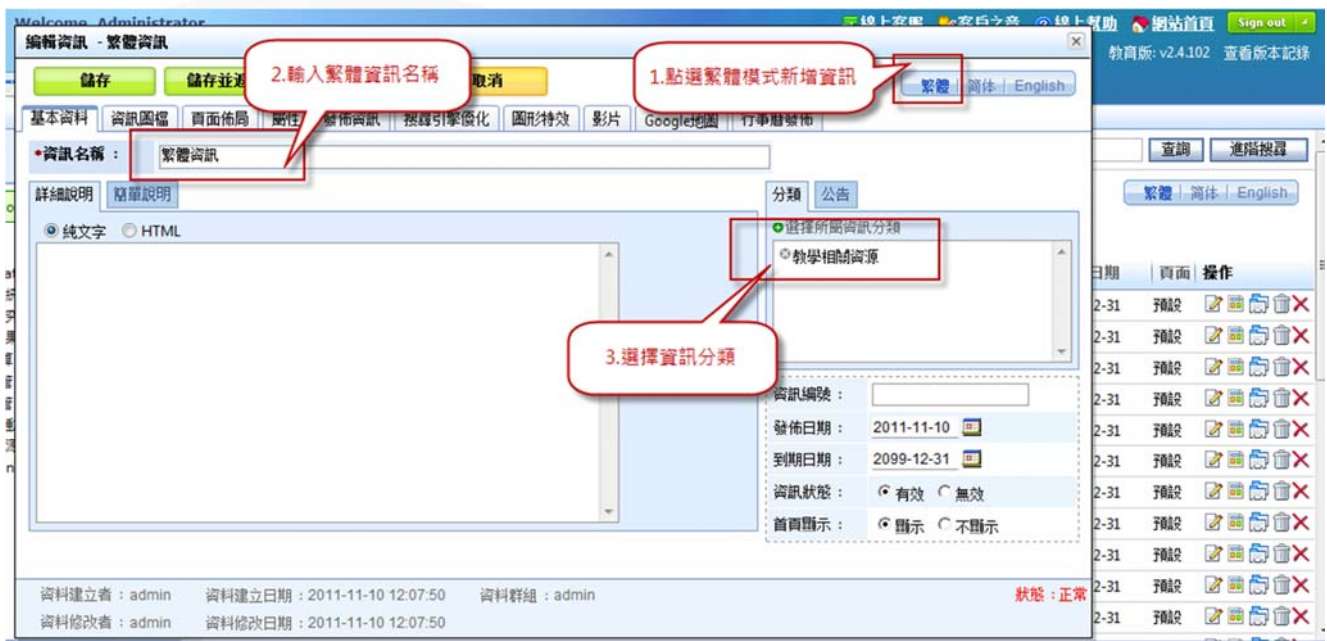

各語言網站有各自的分類及資訊，於新增分類或資訊時將以系統語言為主，並自動複製資料至其他語言

12

多語版內容管理 - 新增分類

1. 在繁體中文版新增分類時,系統將自動複製分類範本至其餘語言(簡體/English)
2. 須針對各個語言複製的範本進行修改,並將資訊狀態設定為有效

多語版內容管理 - 新增分類

多語版內容管理 - 新增分類

多語版內容管理 - 新增分類

多語版內容管理 - 新增資訊

1. 在繁體中文版新增資訊時,系統將自動複製資訊範本至其餘語言(簡體/English)
2. 須針對各個語言複製的範本進行修改,並將資訊狀態設定為有效

多語版內容管理 - 新增資訊

多語版內容管理 - 前臺檢視

多語版內容管理 - 新增資訊

多語版內容管理 - 新增資訊

多語版內容管理 - 前臺檢視

多語版內容管理 - 新增資訊

All Information