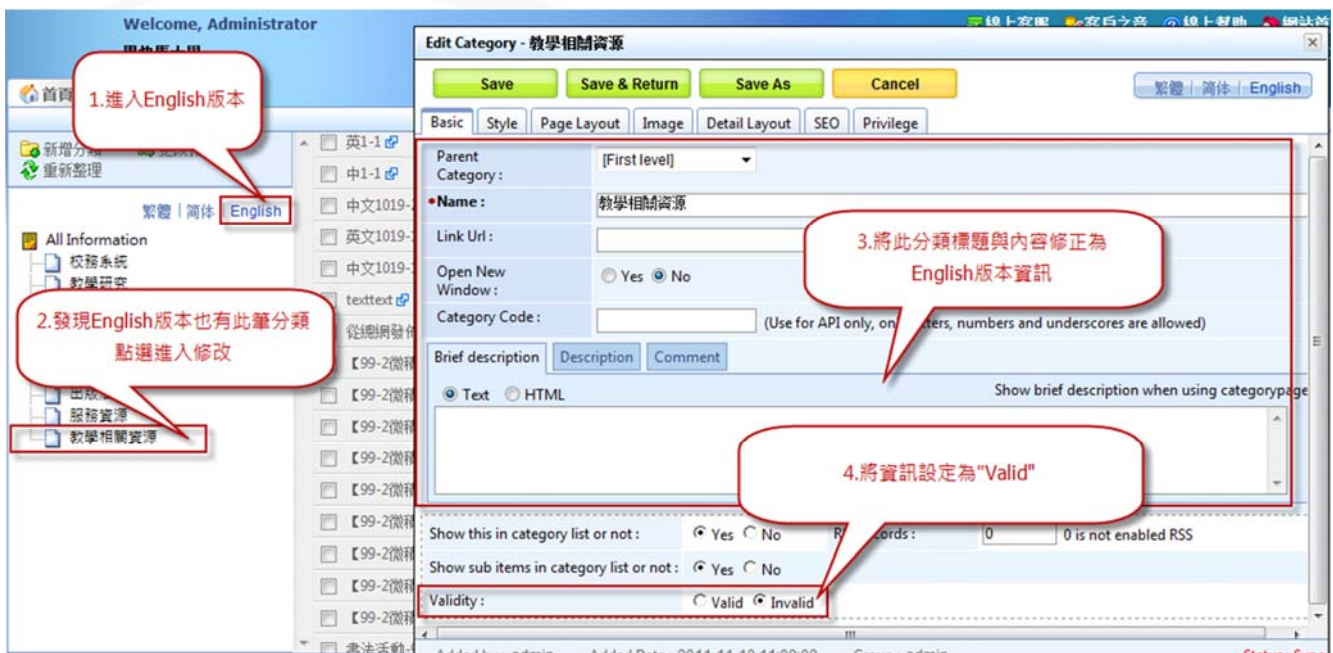

各語言網站有各自的分類及資訊，於新增分類或資訊時將以系統語言為主，並自動複製資料至其他語言

12

多語版內容管理 - 新增分類

1. 在繁體中文版新增分類時,系統將自動複製分類範本至其餘語言(簡體/English)
2. 須針對各個語言複製的範本進行修改,並將資訊狀態設定為有效

多語版內容管理 - 新增分類

多語版內容管理 - 新增分類

多語版內容管理 - 新增分類

多語版內容管理 - 新增資訊