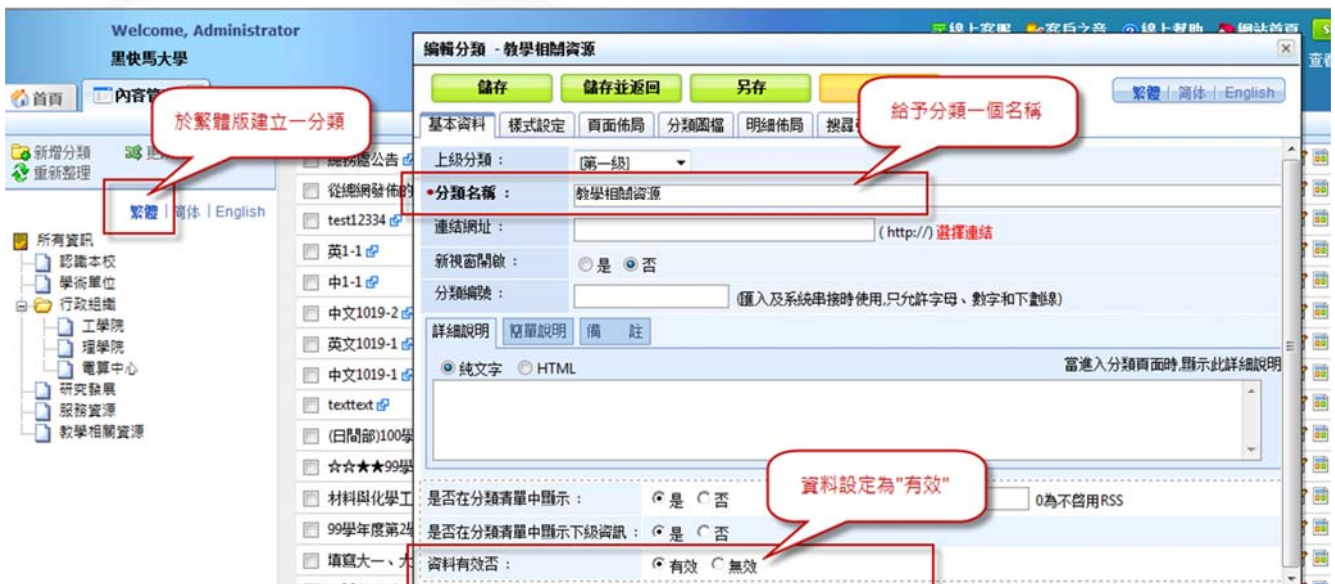

各語言網站有各自的分類及資訊，於新增分類或資訊時將以系統語言為主，並自動複製資料至其他語言

12

多語版內容管理 - 新增分類

1. 在繁體中文版新增分類時,系統將自動複製分類範本至其餘語言(簡體/English)
2. 須針對各個語言複製的範本進行修改,並將資訊狀態設定為有效

多語版內容管理 - 新增分類

多語版內容管理 - 新增分類

多語版內容管理 - 新增分類

多語版內容管理 - 新增資訊

1. 在繁體中文版新增資訊時,系統將自動複製資訊範本至其餘語言(簡體/English)
2. 須針對各個語言複製的範本進行修改,並將資訊狀態設定為有效

多語版內容管理 - 新增資訊

多語版內容管理 - 前臺檢視

多語版內容管理 - 新增資訊

多語版內容管理 - 新增資訊

多語版內容管理 - 前臺檢視

多語版內容管理 - 新增資訊

All Information