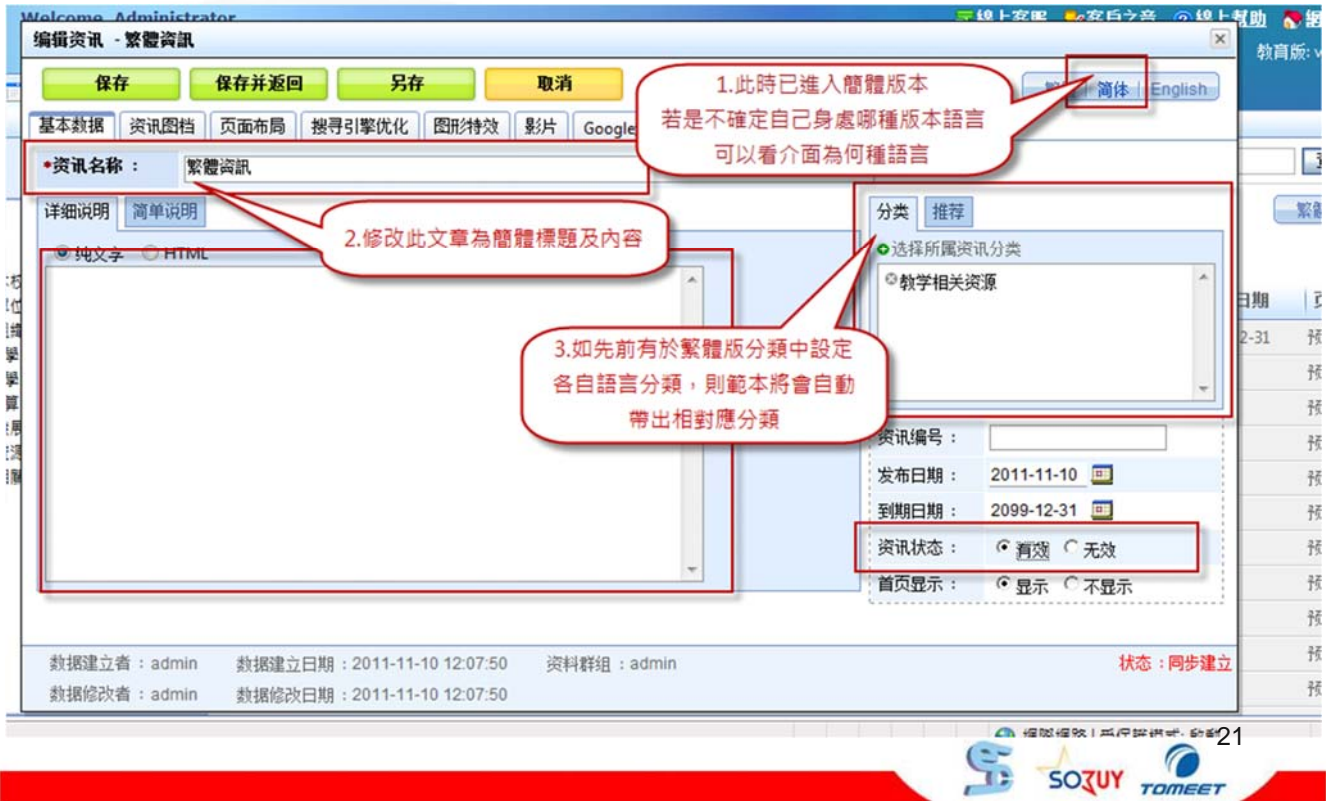

1. 在繁體中文版新增資訊時,系統將自動複製資訊範本至其餘語言(簡體/English)
2. 須針對各個語言複製的範本進行修改,並將資訊狀態設定為有效

多語版內容管理 - 新增資訊

多語版內容管理 - 前臺檢視

多語版內容管理 - 新增資訊

多語版內容管理 - 新增資訊

多語版內容管理 - 前臺檢視

多語版內容管理 - 新增資訊

All Information