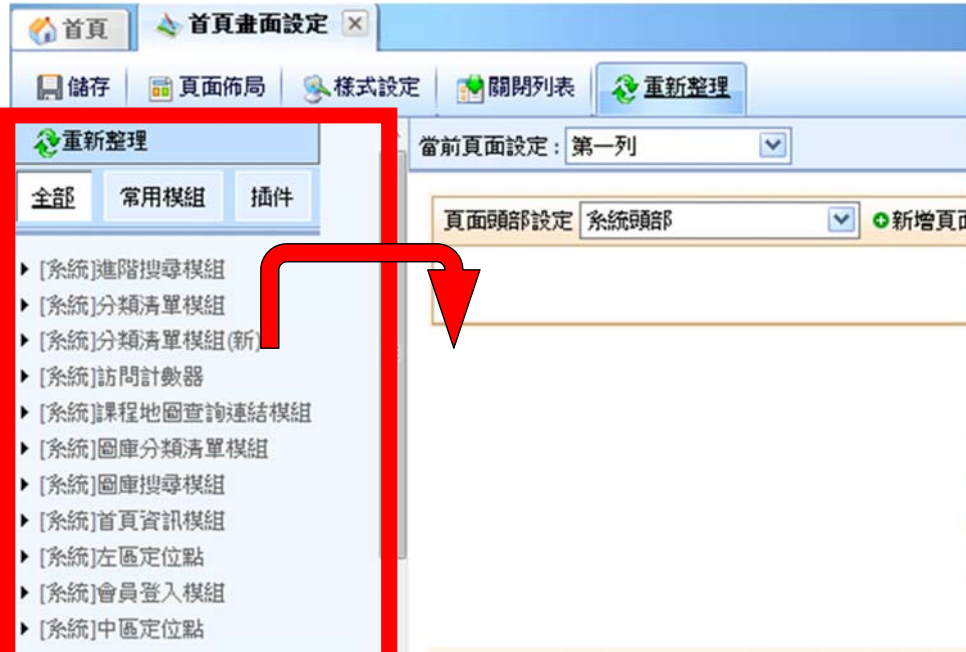

模組至首頁

- 頁面樣式 > 首頁畫面設定 > 模組列表