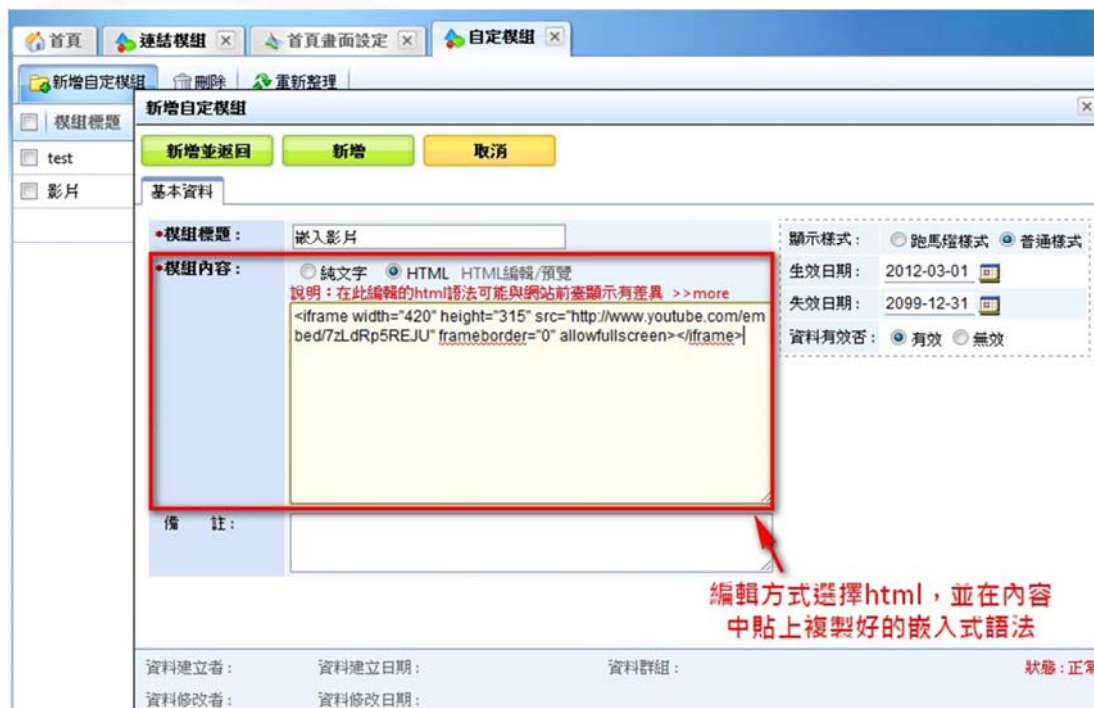

自訂模組

編輯方式選擇html，並在內容中貼上複製好的嵌入式語法

表單模組

- 目的：建立線上報名表。
- 路徑：模組管理 > 表單模組
- 步驟：
  1. 建立表單模組並輸入內容
  2. 修改所需呈現方式
  3. 將模組上架至頁面