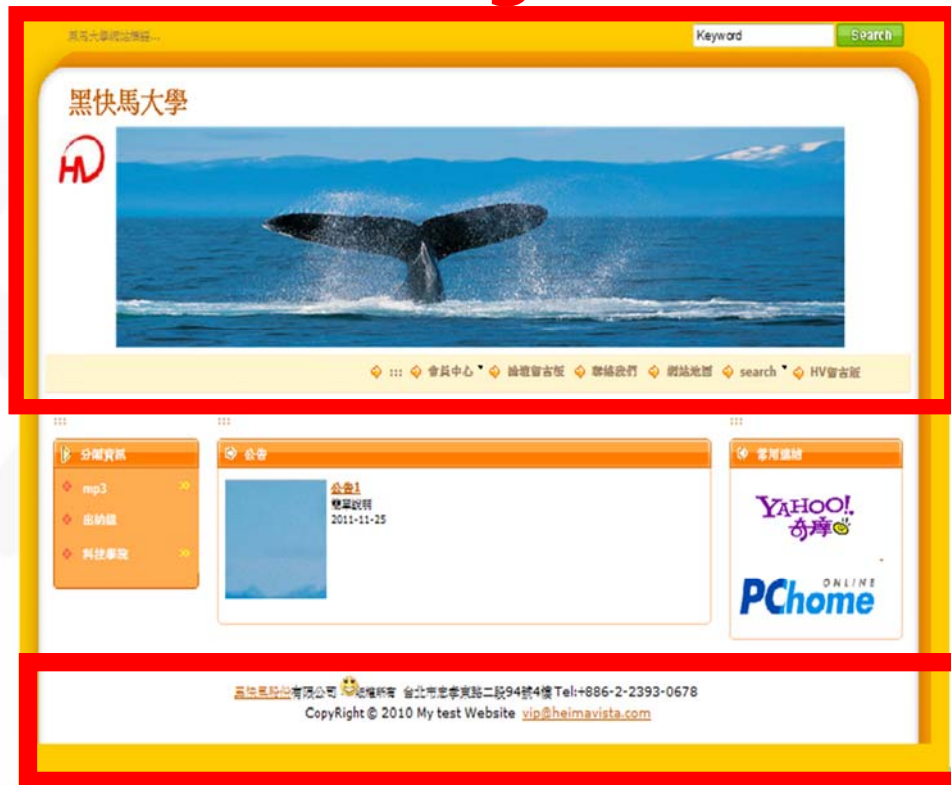

ePage前台介紹

頁首

頁面

頁尾

如何登入後台

範例：<http://xxxx.just.edu.tw/admin>